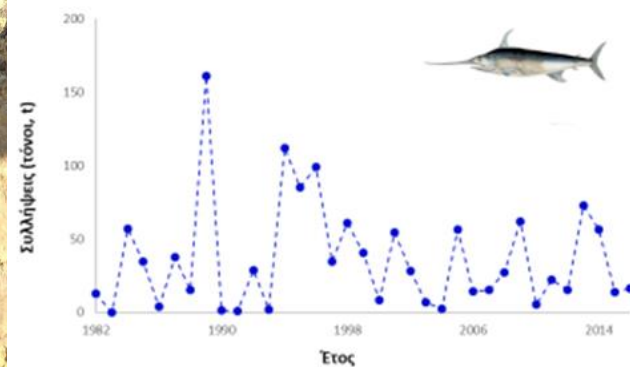

Θερμικές κάμερες

Ραντάρ

Drones

Χρήση των ηλεκτρονικών χαρτών Openichnos, των συστημάτων παρακολούθησης σκαφών AIS & VMS

Περιπολίες

Ταξίδι στο Lyfne Bay

1. Πιλοτική χαρτογράφηση λιβαδιών Ποσειδωνίας
2. Συλλογή δεδομένων για την ποιότητα των θαλασσίων υδάτων
3. Συλλογή δεδομένων για τα ιχθυαποθέματα και την αλιεία (με τη συνεργασία τοπικών επαγγελματιών αλιέων)
4. Χαρτογράφηση & παρατήρηση πληθυσμών μεσογειακής φώκιας